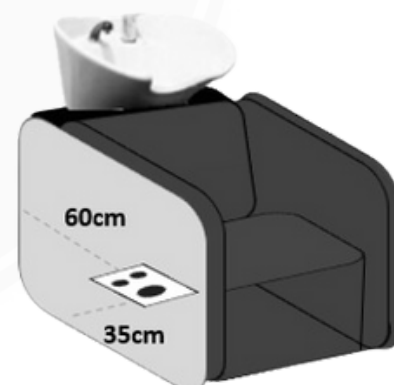

Installazione:

Tutti i nostri lavatesta sono progettati con un perimetro interno vuoto per facilitare l'installazione. Raccomandiamo di seguire queste distanze suggerite per un'installazione ottimale:

Si raccomanda di regolare il pezzo oscillante situato sotto la ceramica prima di iniziare a lavorare, così come tutta la bulloneria. I flessibili devono essere allentati per evitare sfregamenti e future rotture.