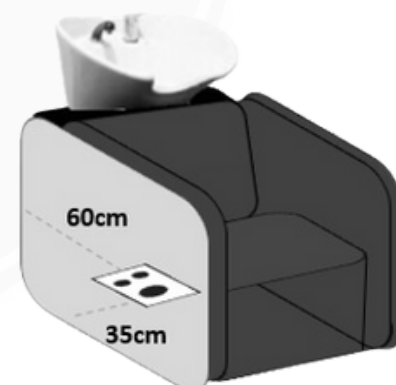

Ce lavabo offre fonctionnalité et style. Équipé de céramique de qualité supérieure, d'un mécanisme basculant intégré et d'un kit de robinetterie complet, il garantit une expérience exceptionnelle de lavage de cheveux. Sa structure interne en bois renforcé de fer et son siège rembourré en similicuir PVC ignifuge offrent confort et durabilité. De plus, il dispose d'un siège ergonomique conçu pour fournir un soutien lombaire et un ajustement cervical pour le confort du client. La céramique inclut des robinets et un système de drainage, essentiels pour un service de qualité et de confort dans n'importe quel salon de beauté.

Caractéristiques:

- Intérieur en bois renforcé avec du fer.
- Revêtement en similicuir PVC ignifuge.
- Embellissement en PVC noir.
- Céramique disponible en blanc ou noir.
- Kit de robinetterie inclus.

Installation:

Tous nos lavabos sont conçus avec un périmètre intérieur vide pour faciliter l'installation. Nous recommandons de suivre ces distances suggérées pour une installation optimale :

Il est recommandé d'ajuster la pièce basculante située sous la céramique avant de commencer à travailler, ainsi que toute la visserie. Les flexibles doivent être détendus pour éviter les frottements et les futures ruptures.