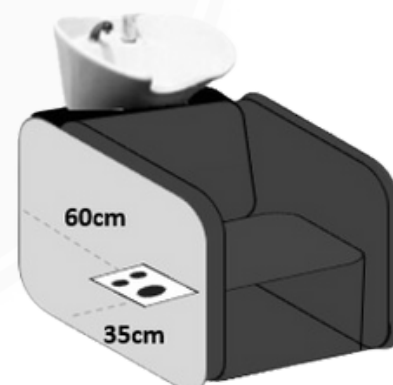

Instalación:

Todos nuestros lavacabezas están diseñados con un perímetro interior vacío para facilitar la instalación. Recomendamos seguir estas distancias sugeridas para una instalación óptima:

Se recomienda ajustar el basculante siempre antes de empezar a trabajar, así como toda la tornillería. Los flexos deberán estar destensados para evitar rozaduras y futuras roturas.